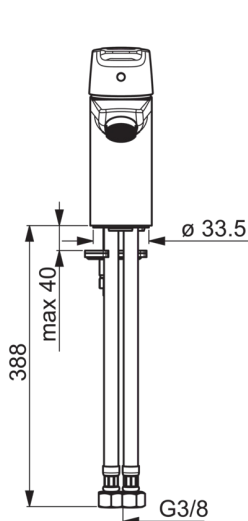

EAN: 6414150077784

Jäik jooksutoru, temperatuuri ja vooluhulga piiramisvõimalusega seadeosa. Vee vooluhulga piirang 6.0 l/min. F= painduvad ühendustorud.

- Vannituba
- Kangsegistid
- Kroom
- Jäik jooksutoru
- Õhusti
- Bidetta käsidušš
- Limitation option for maximum flow-rate
- Temperature limiter
- Painduv ühendustoru

Tehnilised andmed

Vooluhulk

Normvooluhulk 300 kPa (vooluhulga piirajaga)

0.1 l/s

Rõhukadu vooluhulgal (0.1 l/s)

200 kPa

Tehnilised omadused

Kuum vesi

max. +80°C

Kasutussurve

50 - 1000 kPa

Määrused

Hääleklass

I (ISO 3822) Oras lab.

Varuosad

SP3910F