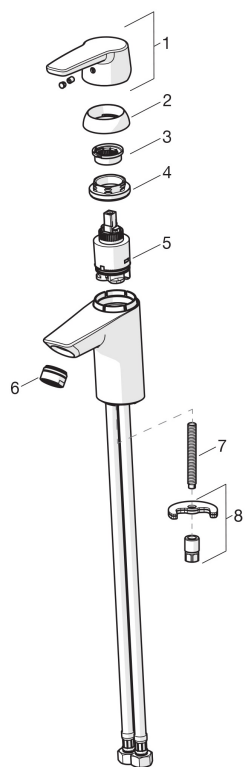

EAN: 6414150077784

Jäik jooksutoru, temperatuuri ja vooluhulga piiramisvõimalusega seadeosa. Vee vooluhulga piirang 6.0 l/min. F= painduvad ühendustorud.

- Vannituba
- Kangsegistid
- Kroom
- Jäik jooksutoru
- Õhusti
- Bidetta käsidušš
- Limitation option for maximum flow-rate
- Temperature limiter
- Painduv ühendustoru

Tehnilised andmed

Vooluhulk

Normvooluhulk 300 kPa (vooluhulga piirajaga)

0.1 l/s

Rõhukadu vooluhulgal (0.1 l/s)

200 kPa

Tehnilised omadused

Kuum vesi

max. +80°C

Kasutussurve

50 - 1000 kPa

Määrused

Hääleklass

I (ISO 3822) Oras lab.

Varuosad

SP3910F