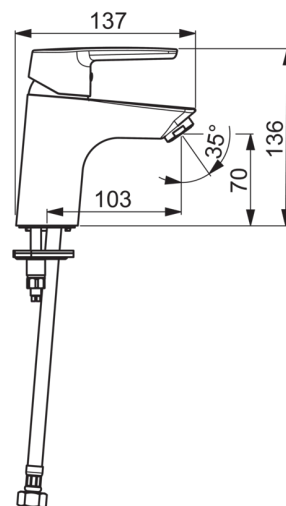

EAN: 6414150077784

Jäik jooksutoru, temperatuuri ja vooluhulga piiramisvõimalusega seadeosa. Vee vooluhulga piirang 6.0 l/min. F= painduvad ühendustorud.

- Vannituba
- Kangsegistid
- Kroom
- Jäik jooksutoru
- Õhusti
- Bidetta käsidušš
- Limitation option for maximum flow-rate
- Temperature limiter
- Painduv ühendustoru

Tehnilised andmed

Vooluhulk

Normvooluhulk 300 kPa (vooluhulga piirajaga)

0.1 l/s

Rõhukadu vooluhulgal (0.1 l/s)

200 kPa

Tehnilised omadused

Kuum vesi

max. +80°C

Kasutussurve

50 - 1000 kPa

Määrused

Hääleklass

I (ISO 3822) Oras lab.

Varuosad

SP3910F